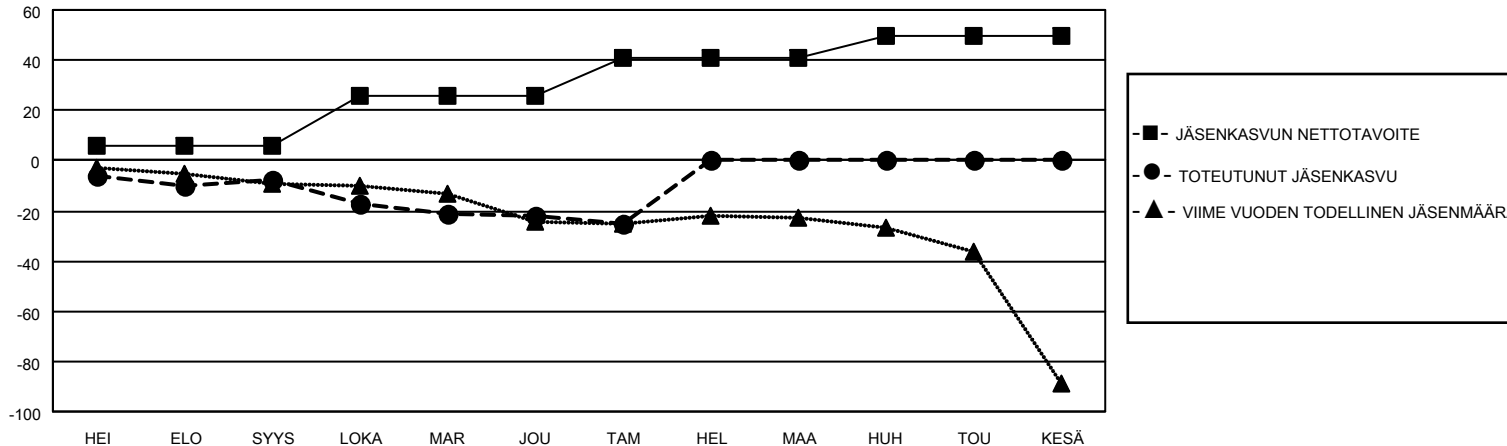

MONTHLY MEMBERSHIP PROGRESS REPORT

SIJAINTI FINLAND

District 107 H

Results as of: 1/31/2021

Klubit				jäsentä			
TULOKSET 2020-2021				TULOKSET 2020-2021			
NELJÄNNES	UUDEN KLUBIN TAVOITE	UUDET KLUBIT	LOPETETUT KLUBIT	NELJÄNNES	JÄSENKASVUN NETTOTAVOITE	TOTEUTUNUT JÄSENKASVU	POISTETUT JÄSENET (mukaan lukien siirrot)
HEI/ELO/SYYS	0	0	0	HEI/ELO/SYYS	6	5	13
LOKA/MAR/JOU	0	0	1	LOKA/MAR/JOU	20	21	32
TAM/HEL/MAA	0	0	0	TAM/HEL/MAA	15	3	5
HUH/TOU/KESÄ	0	0	0	HUH/TOU/KESÄ	9	0	0

TAVOITTEET JA UUDET KLUBIT, KUMULATIIVINEN

TAVOITTEET JA JÄSENET, KUMULATIIVINEN

LAKKAUTETUT KLUBIT: 1

17 CLUBS OF 48 LISÄNNYT YHDEN TAI USEAMMAN UUTTA JÄSENTÄ

SUKUPUOLIJAKAUMA

MIES 964 (85.99%)
NAINEN 157 (14.01%)