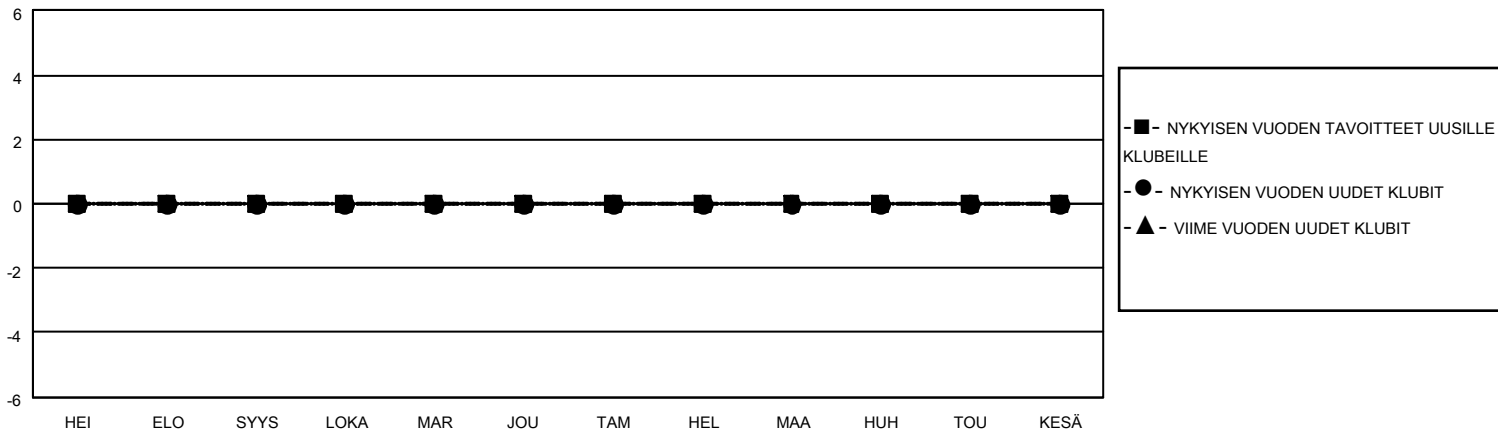

MONTHLY MEMBERSHIP PROGRESS REPORT

SIJAINTI FINLAND

District 107 H

Results as of: 1/31/2021

Klubit				jäsentä			
TULOKSET 2020-2021				TULOKSET 2020-2021			
NELJÄNNES	UUDEN KLUBIN TAVOITE	UUDET KLUBIT	LOPETETUT KLUBIT	NELJÄNNES	JÄSENKASVUN NETTOTAVOITE	TOTEUTUNUT JÄSENKASVU	POISTETUT JÄSENET (mukaan lukien siirrot)
HEI/ELO/SYYS	0	0	0	HEI/ELO/SYYS	6	5	13
LOKA/MAR/JOU	0	0	1	LOKA/MAR/JOU	20	21	32
TAM/HEL/MAA	0	0	0	TAM/HEL/MAA	15	3	5
HUH/TOU/KESÄ	0	0	0	HUH/TOU/KESÄ	9	0	0

TAVOITTEET JA UUDET KLUBIT, KUMULATIIVINEN

TAVOITTEET JA JÄSENET, KUMULATIIVINEN

LAKKAUTETUT KLUBIT: 1

17 CLUBS OF 48 LISÄNNYT YHDEN TAI USEAMMAN UUTTA JÄSENTÄ

SUKUPUOLIJAKAUMA

MIES 964 (85.99%)
NAINEN 157 (14.01%)